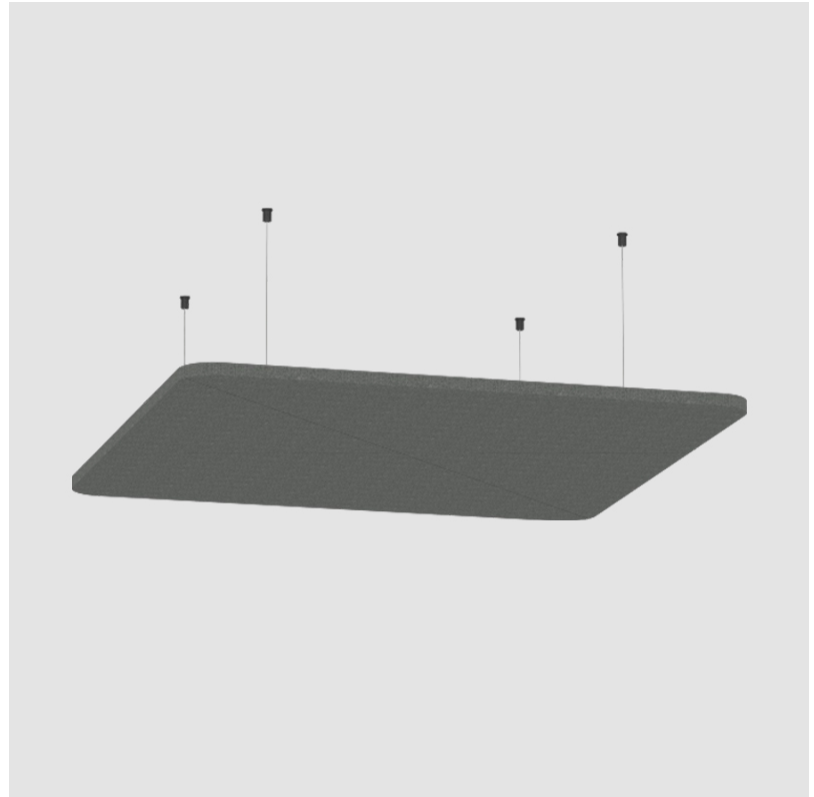

PROJECT	_____
TYPE	_____
SPECIFIER	_____
QUANTITY	_____
DATE	_____

QUANTUM ACOUSTIC PANEL SUSPENSION

A300708-

base number	_____	_____	_____
	Finishes (Diamond)	Finish Options	Cable Length

1. To build a product code in our configurator select the specify button on the base model # product page
2. To build a manual product code on this datasheet choose from the options listed below in blue font and add the suffix to the base model #

GENERAL

Series: Quantum Acoustic Panel
Brand: Prolicht
Division: Architectural
Mounting Type: Suspension
Mounting Location: Ceiling
Subcategory: Acoustic

PHYSICAL

Shape: Round
Length (mm): 1100
Length (in): 43 ⁵/₁₆
Width (mm): 1100
Width (in): 43 ⁵/₁₆
Height (mm): 24
Height (in): 15/16

Fixture Finish: [ANC](#) / [ASH](#) / [BNA](#) / [BTC](#) / [BZE](#) / [CEL](#) / [EGG](#) / [EVG](#) / [FOG](#) / [FOS](#) / [FST](#) / [FUA](#) / [IRI](#) / [IRO](#) / [KHA](#) / [LIC](#) / [LIM](#) / [MER](#) / [MSN](#) / [MUS](#) / [ONX](#) / [PEA](#) / [PLU](#) / [POL](#) / [PPY](#) / [RAY](#) / [ROY](#) / [RST](#) / [STE](#) / [SWD](#) / [TAN](#) / [TAU](#)

Holder Finish: [SSR](#) / [BKV](#) / [CWI](#) / [CRY](#) / [HAB](#) / [LAG](#) / [UFT](#) / [ITA](#) / [RUA](#) / [RUR](#) / [MIC](#) / [FTG](#) / [MYG](#) / [TWT](#) / [LOD](#) / [PUS](#) / [FRO](#) / [FUP](#) / [KIA](#) / [POP](#) / [BLS](#) / [SPG](#) / [MEY](#) / [GOH](#) / [GUM](#) / [CHC](#) / [COM](#) / [ABZ](#) / [JAG](#)

Fixture Material: Aluminum
Cable Details: [2000mm](#) / [6000mm](#) Transparent Cable

ELECTRICAL

LED

OPTICAL

RATINGS AND CERTIFICATIONS

Certified By: CSA Certified to UL and CSA Standards
IP rating: IP20